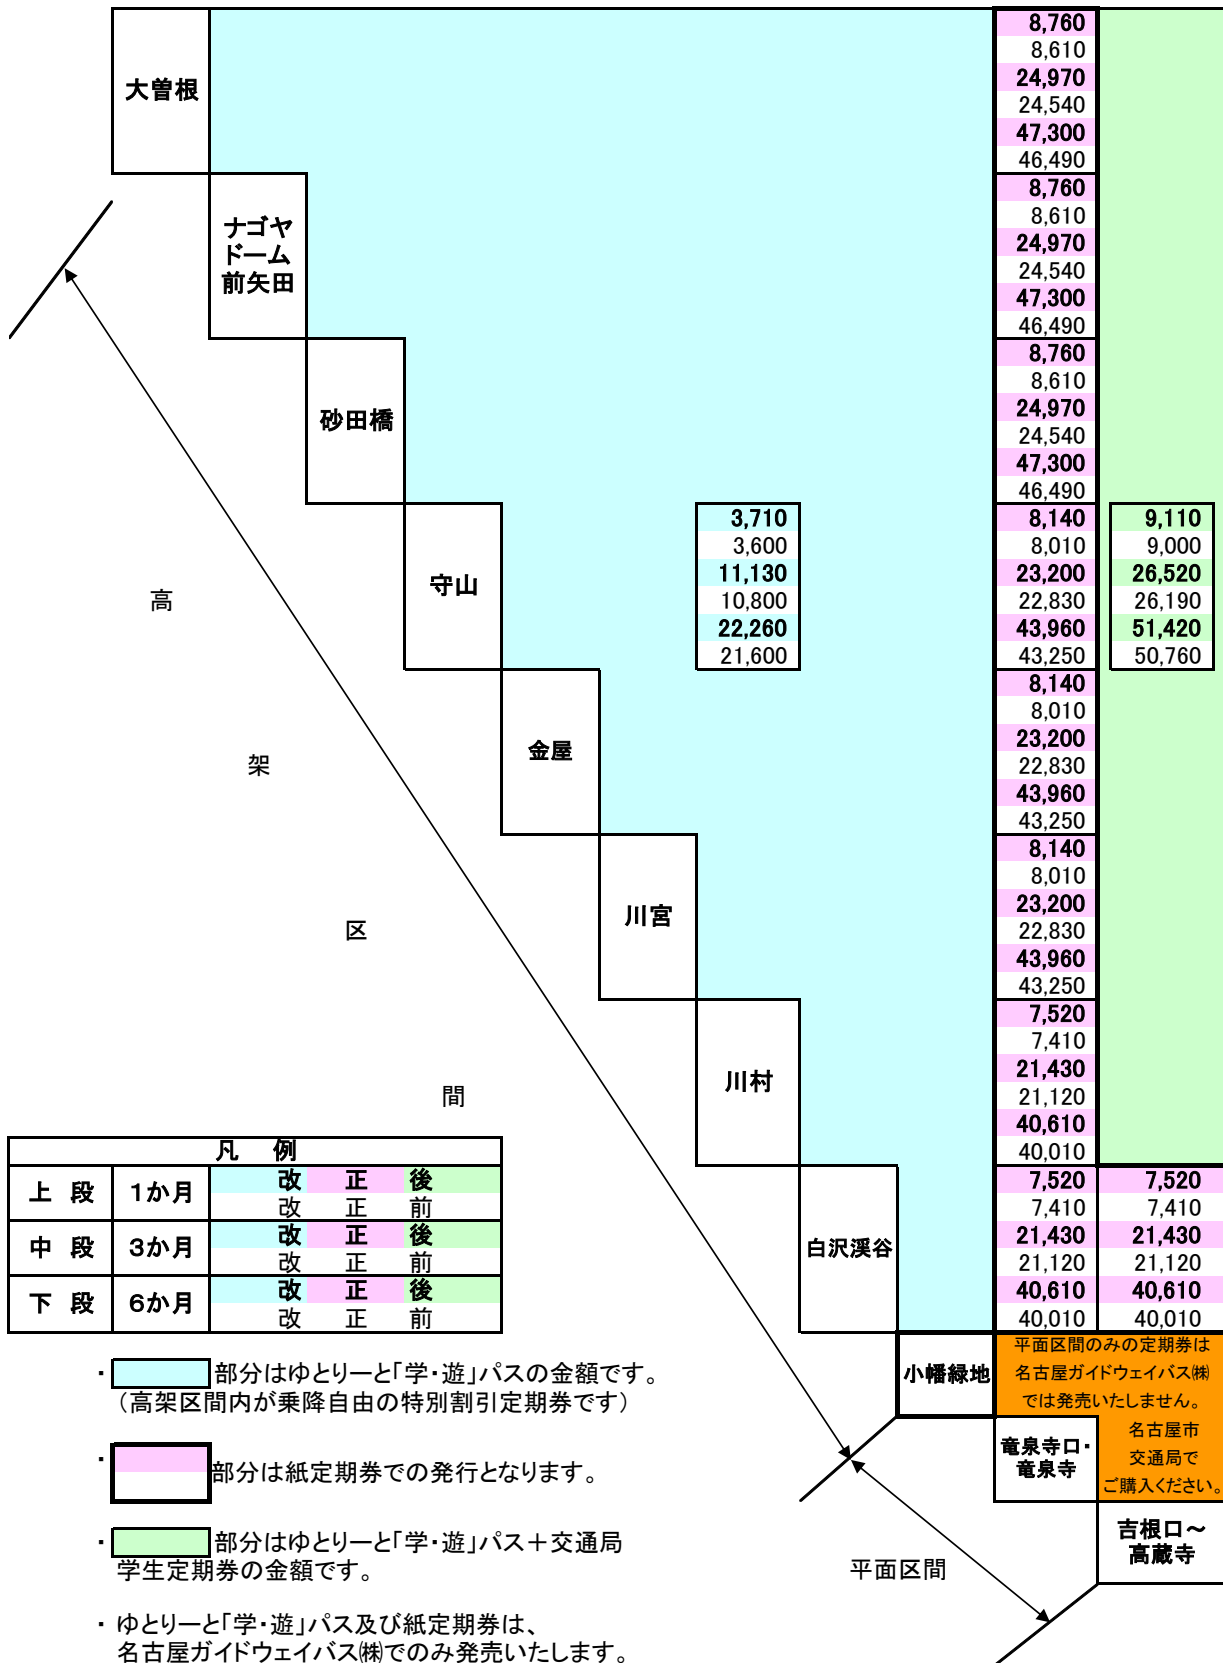

通学（大人）定期券新旧比較表

- ・ 部分はゆとりーと「学・遊」パスの金額です。
(高架区間内が乗降自由の特別割引定期券です)
- ・ 部分は紙定期券での発行となります。
- ・ 部分はゆとりーと「学・遊」パス+交通局学生定期券の金額です。
- ・ ゆとりーと「学・遊」パス及び紙定期券は、名古屋ガイドウェイバス(株)でのみ発売いたします。
- ・ 地下鉄・市バスと乗り継いでご利用の場合は、連絡定期券をおもてめいただくと、金額が安くなる場合があります。連絡定期券の発売金額は、名古屋市交通局にお問い合わせください。

平面区間のみの定期券は名古屋ガイドウェイバス(株)では発売いたしません。
名古屋市内交通局でご購入ください。