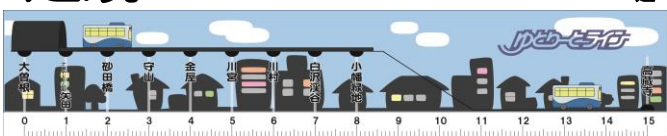

2019
11/5
Release

Yutorito Line ORIGINAL GOODS

NEW

ラバー パスケース

ガイドウェイバス
車両型のラバー
製パスケース

GB-2110型
[現行車両]
(約9cm×11cm)

800円^{税込}

ICカードを
セットすると…

裏

窓からカードのデザインの一部分が
見えます ※画像はイメージです

ピンバッジ

GB-2110型 [現行車両]
(3cm×約2.5cm/金属製)

250円^{税込}

ペットボトル ホルダー

(ベルト部分2cm×6cm)

350円^{税込}

駅名標キーホルダー

350円^{税込}

(本体5.2cm×3.2cm)

リフレクターバンド

(3cm×30cm)

300円^{税込}

フェイスタオル

今治製

ガイドウェイバスと
ゆとりーとラインロゴ
の刺繍入り [2色]
(約33cm×80cm)

各700円^{税込}

バスコロ

サイコロのような形で、
電池がいらず、軽く後ろ
に引くとゆっくり走ります

GB-2110型 [現行車両]
(W・D・Hとも4cm)

650円^{税込}

ゆとりーとライン × 金城学院大学

定規

100円^{税込}

◆ 購入特典 ◆ 「鉄カード」進呈

500円以上お買い上げの
お客様へ、500円毎に1枚
「鉄カード」をプレゼント

※なくなり次第終了

※写真はイメージです。実際とは異なる場合があります